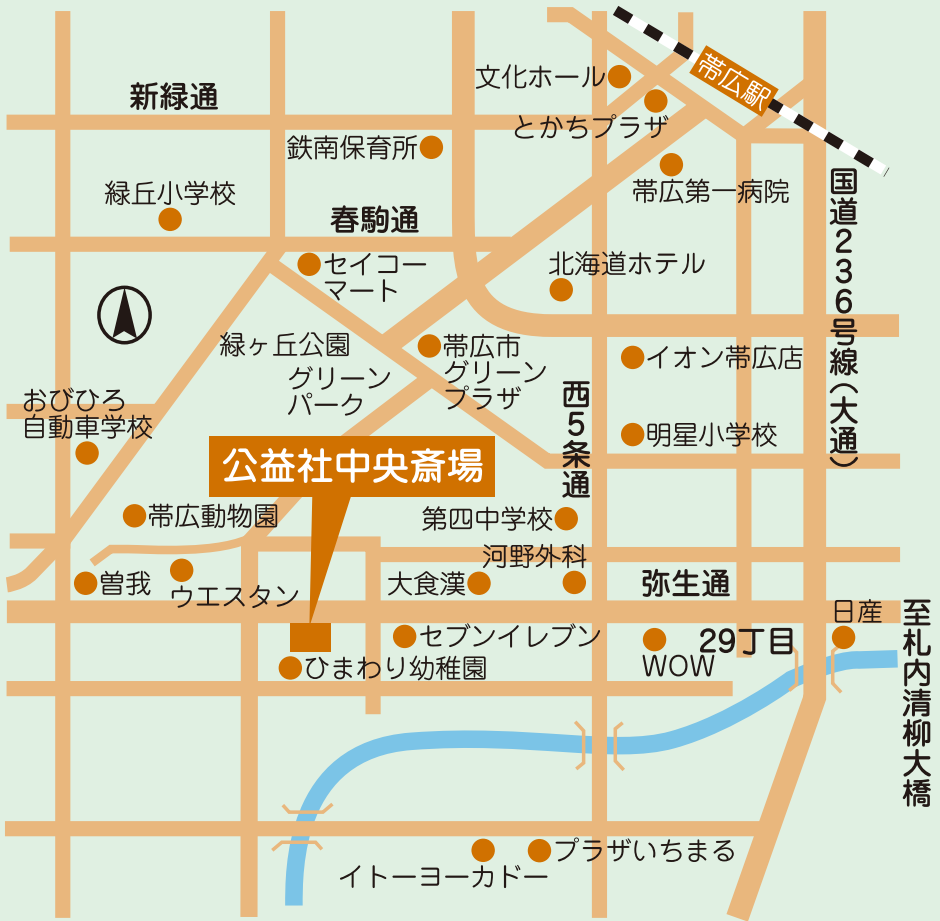

# 案内図

総合葬儀式場

## 公益社 中央斎場

帯広市西12条南29丁目1番地1

☎0155-49-3100

創業1908年(明治41年)  
これからも帯広・十勝の皆様と共に歩み続けます

 **株式会社 帯広公益社**

帯広市大通南8丁目2番地  0120-24-1087

● ホームページの検索は   URL <http://www.koueikisha.jp>