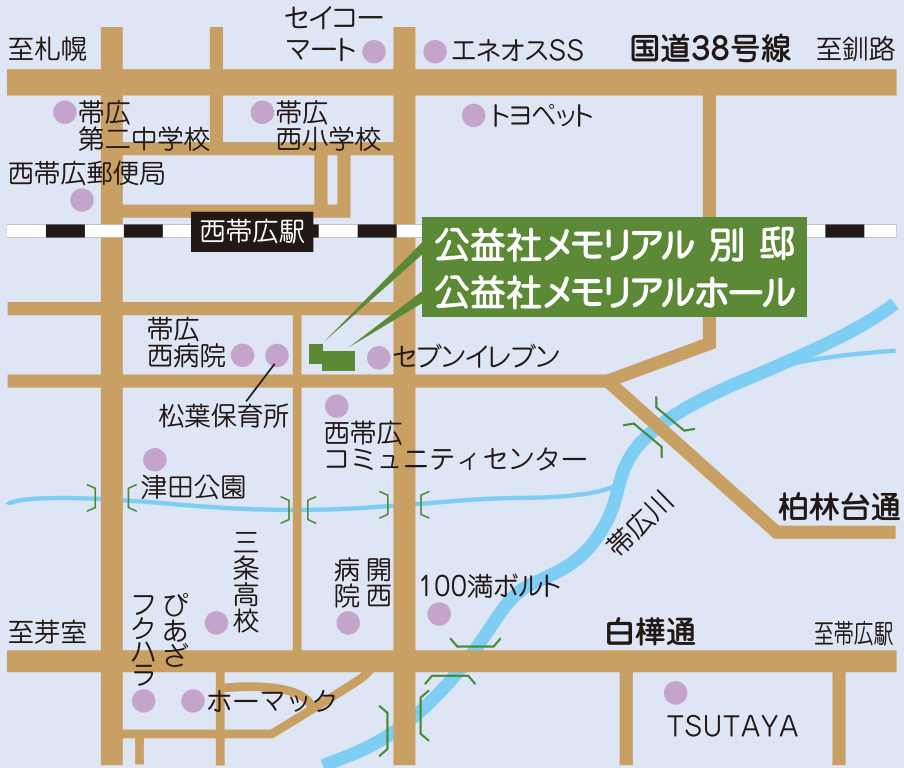

案内図

総合葬儀式場
公益社 メモリアルホール
家族葬専用式場
公益社 メモリアル 別邸

帯広市西23条南1丁目132番10号

☎0155-37-9000

創業1908年(明治41年)
これからも帯広・十勝の皆様と共に歩み続けます

 株式会社 **帯広公益社**

帯広市大通南8丁目2番地  0120-24-1087

● ホームページの検索は URL <http://www.kouekisha.jp>