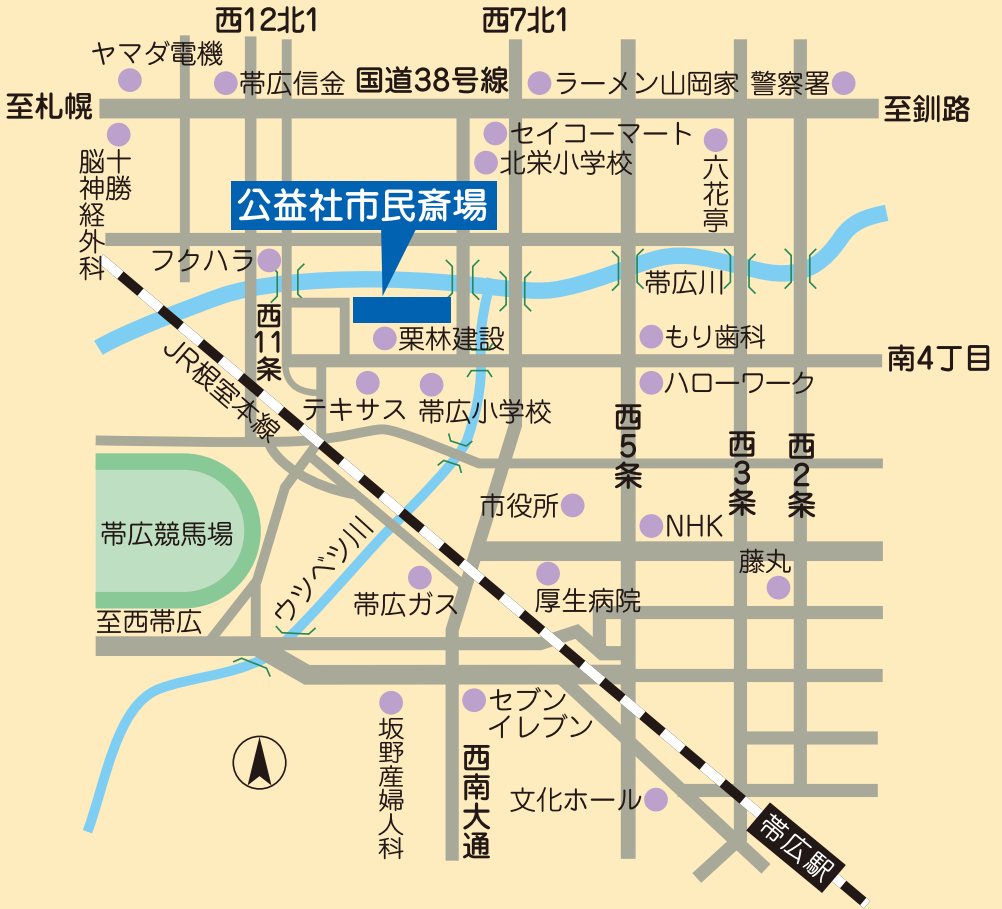

案内図

総合葬儀式場 公益社 市民斎場

帯広市西10条南4丁目11

☎0155-35-4134

創業1908年(明治41年)

これからも帯広・十勝の皆様と共に歩み続けます

株式会社 帯広公益社

帯広市大通南8丁目2番地  0120-24-1087